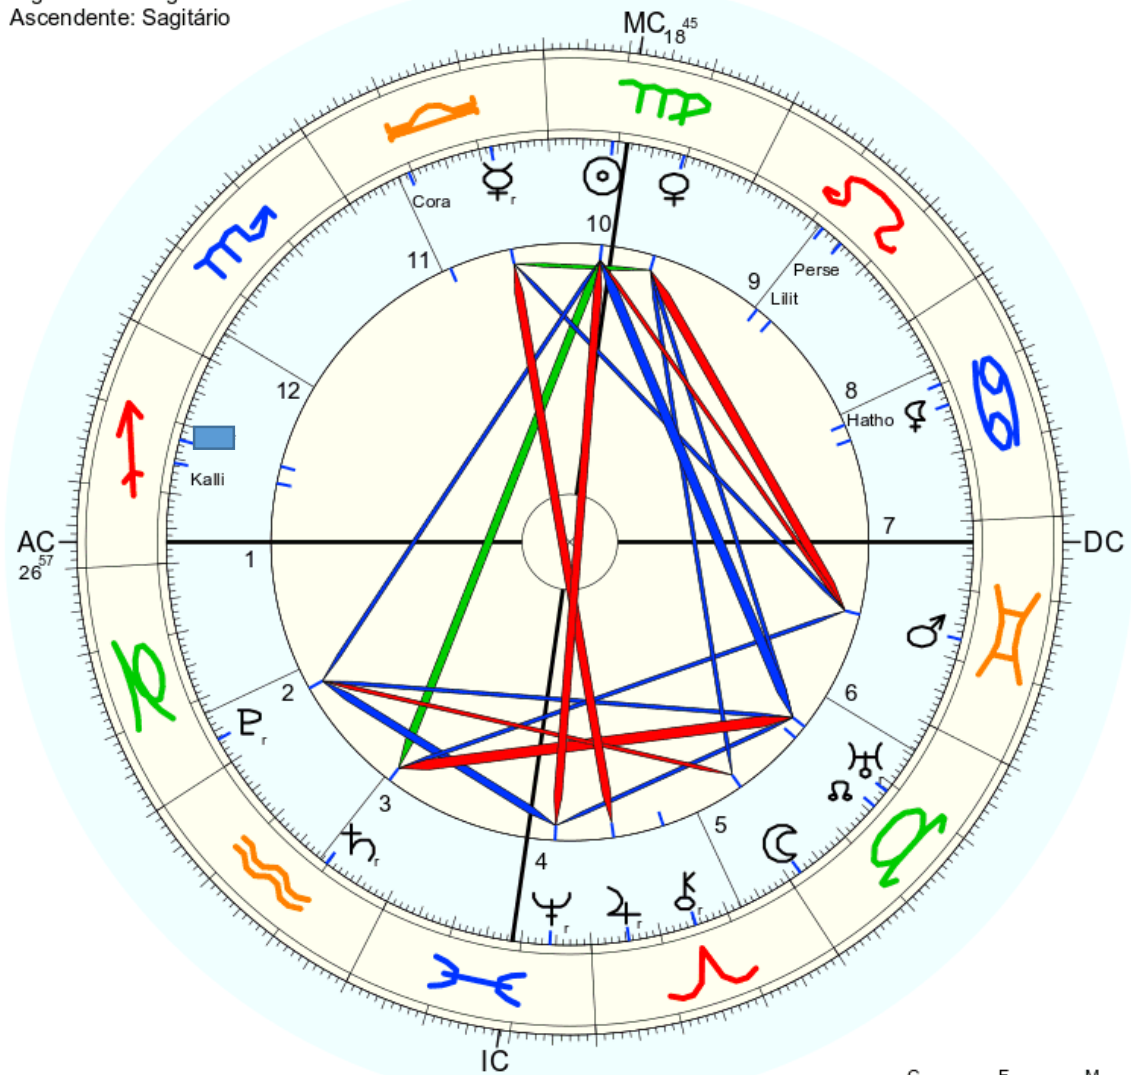

Nome: ♂ Internet
n. em ter., 13 de setembro 2022
em Brasília (Distrito Federal), BRAS
47w55'47, 15s46'47

Horas: 12:00
Tempo Univ.: 15:00
Tempo Sid.: 11:18:37

Título: 2.AT 0.0-1 20-Dez-2023

Mapa natal (Método: Astrodienst / Placidus)
Signo Solar: Virgem
Ascendente: Sagitário