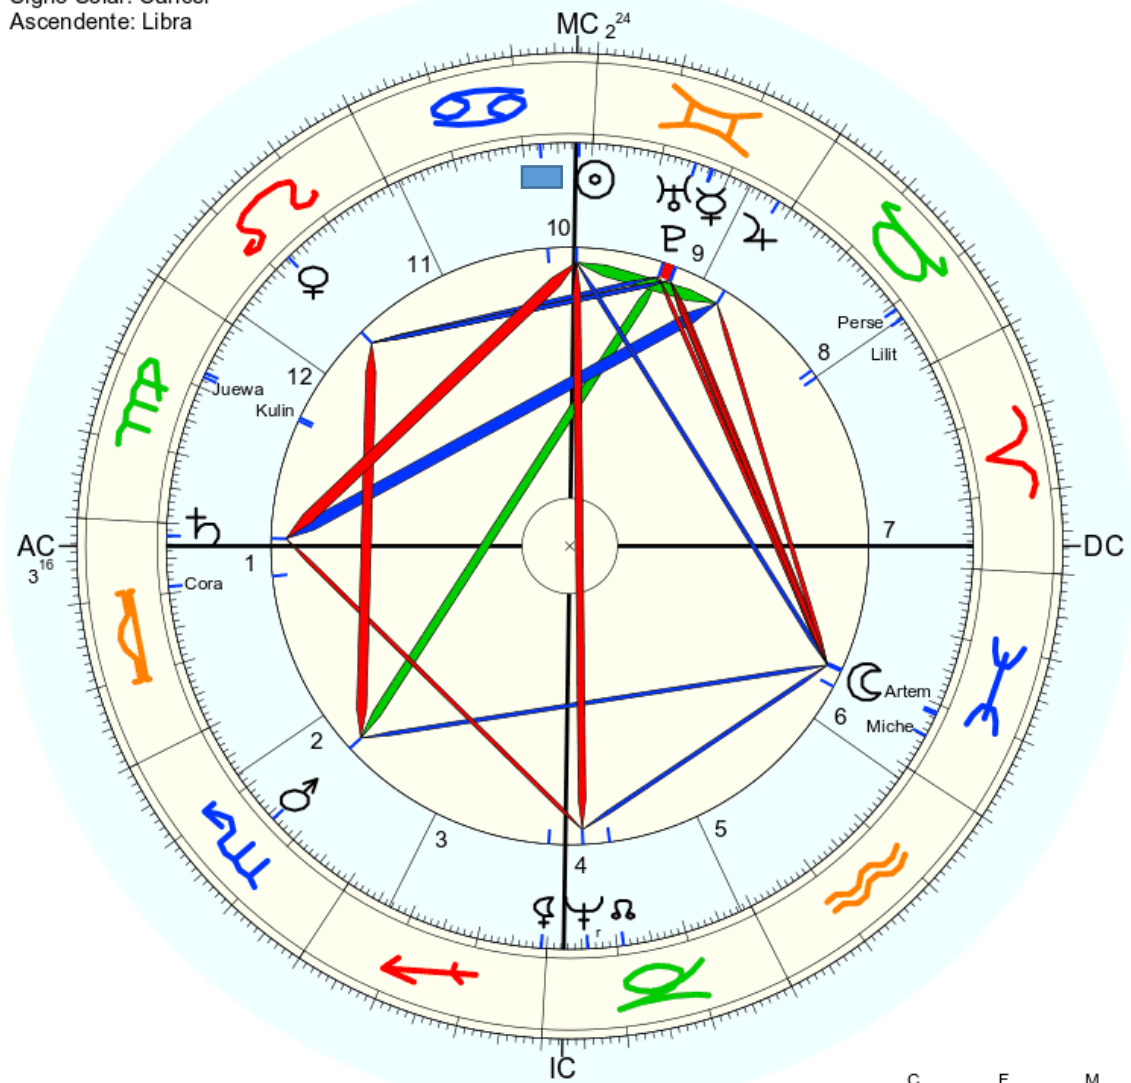

☉ Sol	♋	1° 55' 50"	
☾ Lua	♋	8° 29' 42"	
☿ Mercúrio	♊	12° 28' 19"	Dom.
♀ Vênus	♊	17° 31' 25"	
♂ Marte	♊	15° 52' 36"	Dom.
♃ Júpiter	♊	2° 3' 25"	Detr.
♄ Saturno	♊	1° 47' 45"	Exalt.
♅ Urano	♊	15° 2' 4"	
♆ Neptuno	♊	5° 48' 37"	
♇ Plutão	♊	12° 37' 24"	
♁ Nódio médio	♋	10° 57' 19"	
♁ Quiron		não disponível	
♀ Lilith	♋	29° 12' 31"	
1181 Lilith	♋	7° 40' 15"	
2340 Hathor		não disponível	
399 Persephone	♋	9° 15' 47"	
504 Cora	♋	9° 3' 28"	
105 Artemis	♋	8° 51' 10"	
27755 Michelson	♋	5° 13' 3"	
139 Juewa	♊	7° 49' 42"	
3019 Kulin	♊	8° 28' 12"	
AC	♎	3° 16' 13"	
MC	♋	2° 24' 15"	
	♌	7° 46' 3"	
	♍	6° 39' 4"	