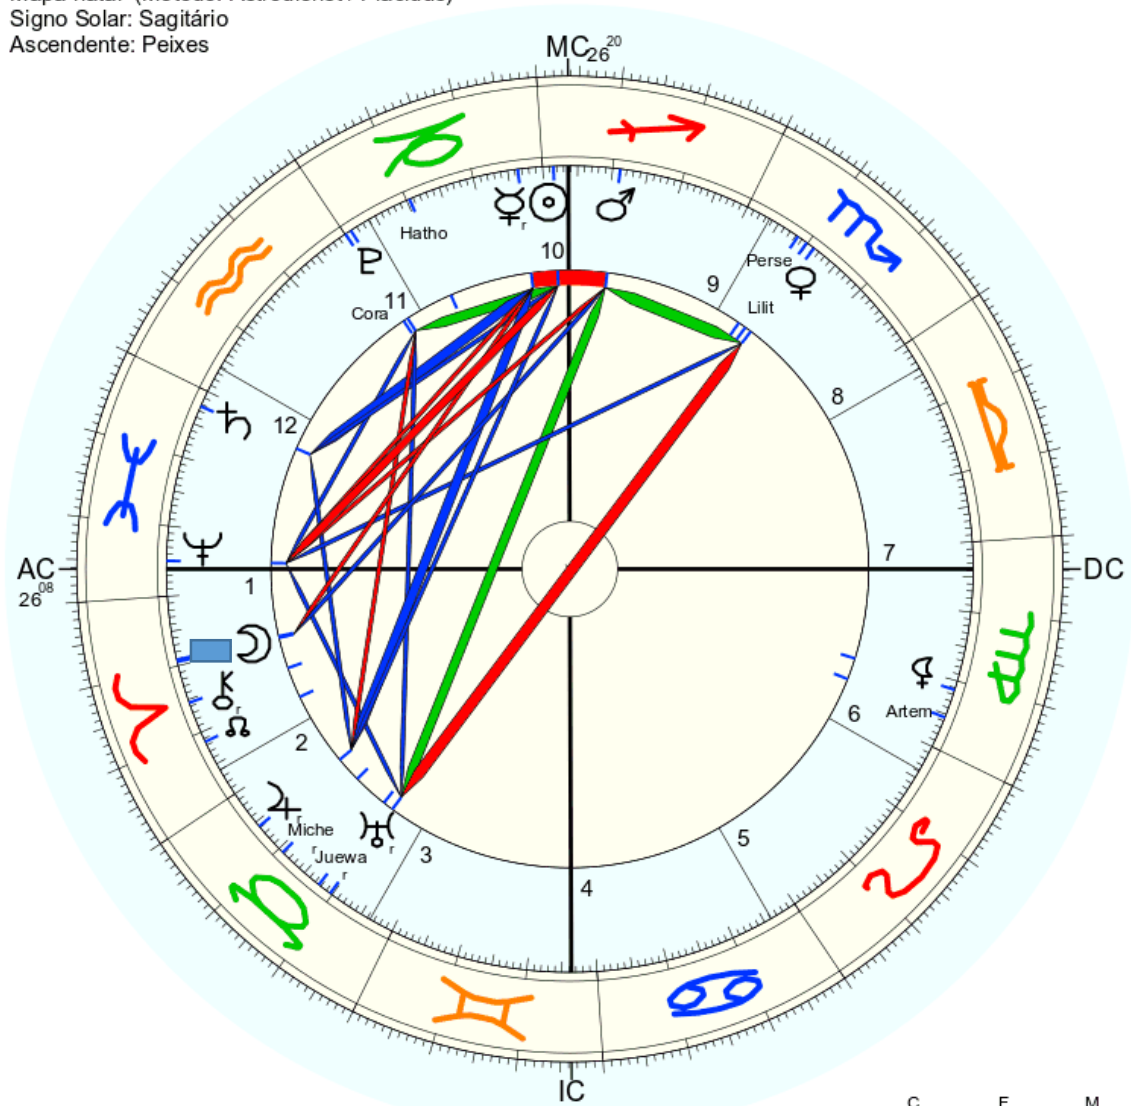

Nome: ♂ Internet
n. em qua., 20 de dezembro 2023
em Brasília (Distrito Federal), BRAS
47w55'47, 15s46'47

Horas: 12:00
Tempo Univ.: 15:00
Tempo Sid.: 17:44:02

Título: 2.AT 0.0-1 20-Dez-2023

Mapa natal (Método: Astrodienst / Placidus)
Signo Solar: Sagitário
Ascendente: Peixes