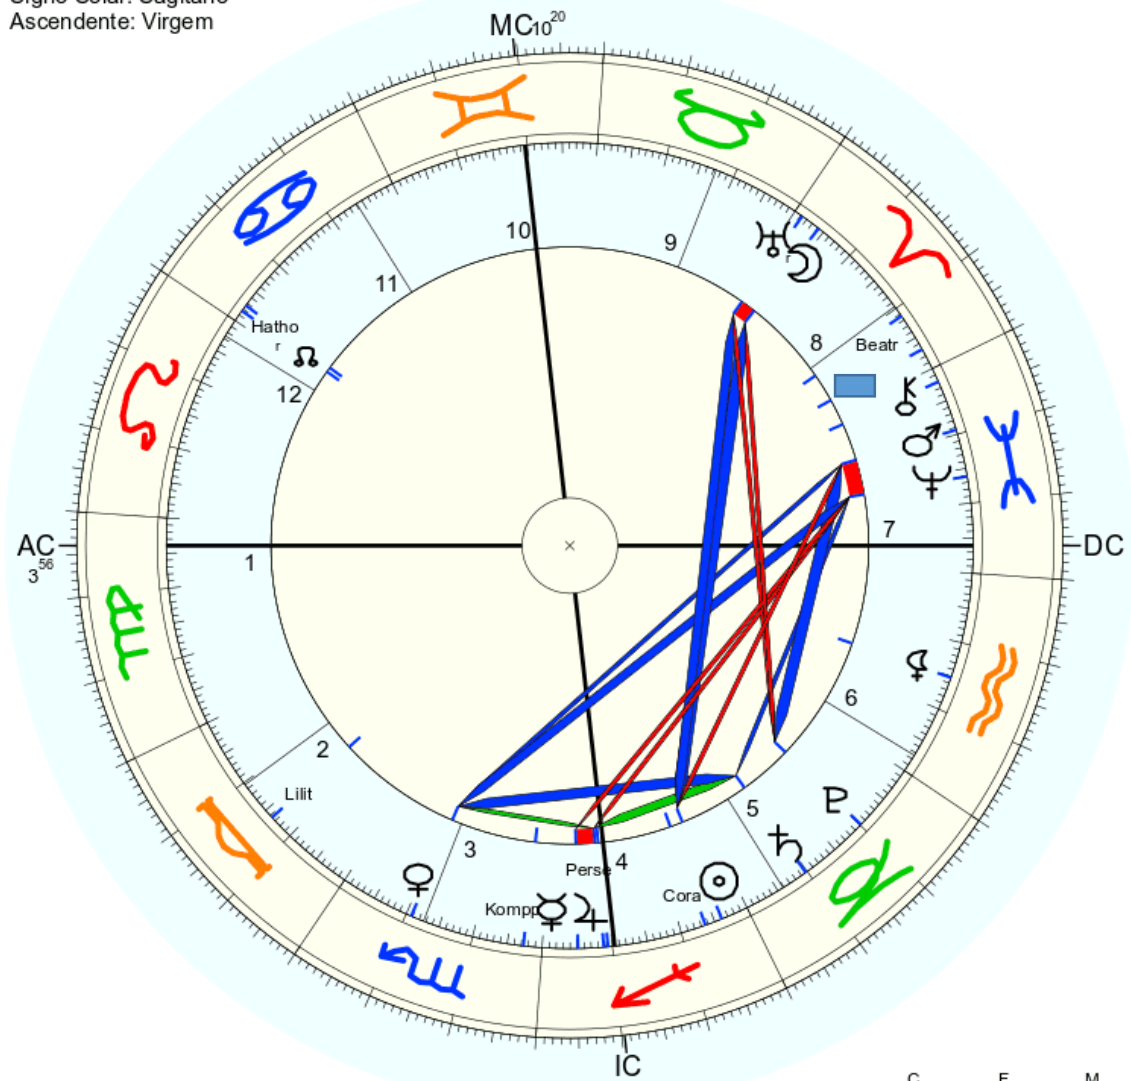

Nome: ♂ Blaze
n. em ter., 18 de dezembro 2018
em Brasília (Distrito Federal), BRAS
47w55'47, 15s46'47

Horas: 0:00
Tempo Univ.: 2:00
Tempo Sid.: 4:34:50

Título: 2.AT 0.0-1 18-Dez-2023

Mapa natal (Método: Astrodienst / Placidus)
Signo Solar: Sagitário
Ascendente: Virgem