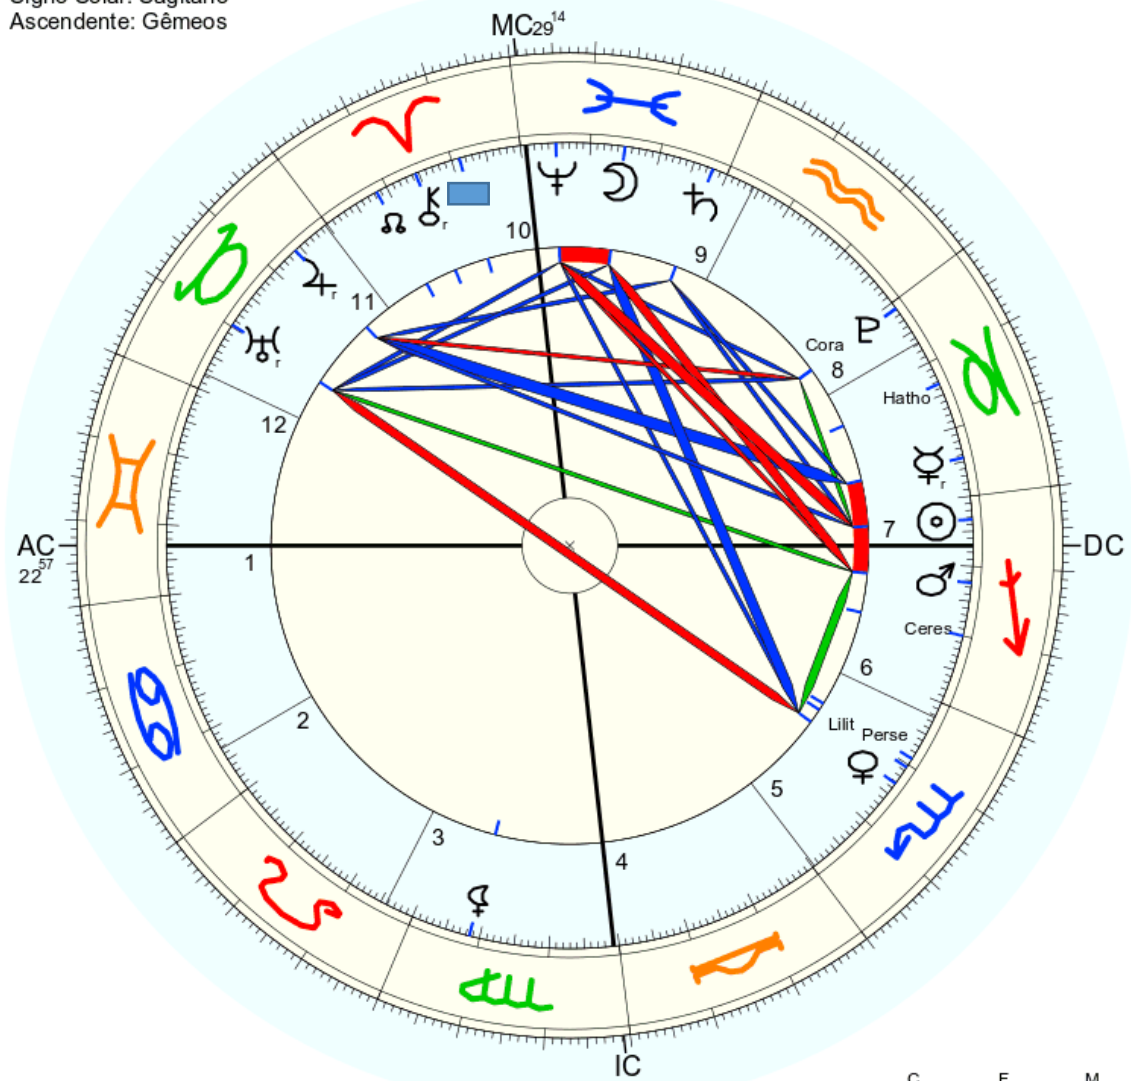

Nome: ♂ Rapé
n. em seg., 18 de dezembro 2023
em Brasília (Distrito Federal), BRAS
47w55'47, 15s46'47

Horas: 18:20
Tempo Univ.: 21:20
Tempo Sid.: 23:57:12

Título: 2.AT 0.0-1 18-Dez-2023

Mapa natal (Método: Astrodienst / Placidus)
Signo Solar: Sagitário
Ascendente: Gêmeos

☉ Sol	♏ 26° 41' 10"	
☾ Lua	♏ 15° 3' 31"	
☿ Mercúrio	♏ 5° 33' 44"r	
♀ Vênus	♏ 16° 46' 1"	Detr.
♂ Marte	♏ 17° 39' 10"	
♃ Júpiter	♏ 5° 50' 22"r	
♄ Saturno	♏ 2° 11' 14"	
♅ Urano	♏ 19° 43' 49"r	Queda
♆ Neptuno	♏ 24° 55' 58"	Dom.
♇ Plutão	♏ 28° 58' 0"	
♁ Nodo médio	♏ 21° 34' 15"	
♄ Quiron	♏ 15° 29' 0"r	
♀ Lilit	♏ 8° 30' 48"	
1181 Lilith	♏ 19° 34' 20"	
2340 Hathor	♏ 16° 38' 19"	
399 Persephone	♏ 21° 0' 20"	
504 Cora	♏ 29° 2' 11"	
1 Ceres	♏ 10° 1' 21"	
AC:	♊ 22° 57' 5"	2: ♁ 23° 13' 3: ♏ 25° 48'
MC:	♏ 29° 14' 7"	11: ♃ 0° 18' 12: ♏ 27° 42'