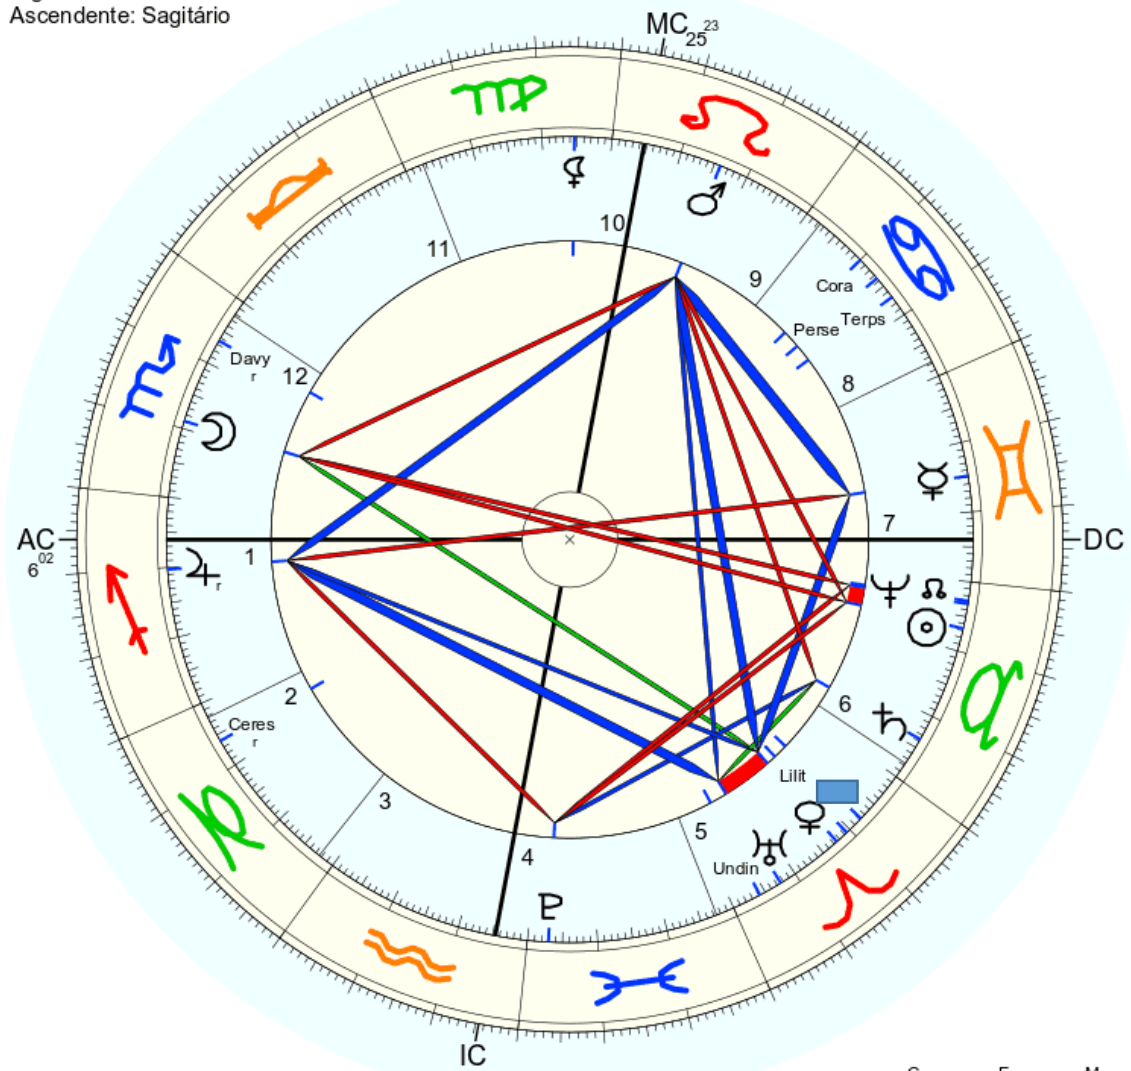

Horas: 18:20 LMT
 Tempo Univ.: 21:31:43
 Tempo Sid.: 9:50:49

Título: 2.AT 0.0-1 19-Dez-2023

Mapa natal (Método: Astrodienst / Placidus)
 Signo Solar: Touro
 Ascendente: Sagitário

☉ Sol	♉ 23° 17' 33"	
☾ Lua	♉ 18° 54' 59"	Queda
☿ Mercúrio	♊ 15° 9' 2"	Dom.
♀ Vênus	♊ 17° 28' 53"	Detr.
♂ Marte	♊ 14° 7' 19"	
♃ Júpiter	♊ 10° 16' 27"	Dom.
♄ Saturno	♊ 6° 19' 56"	
♅ Urano	♊ 7° 34' 27"	
♆ Neptuno	♊ 26° 50' 45"	
♇ Plutão	♊ 2° 58' 36"	
♁ Nod o médio	♊ 27° 15' 40"	
♁ Quiron		não disponível
♀ Lilith	♊ 5° 22' 33"	
1181 Lilith	♊ 19° 23' 29"	
2340 Hathor		não disponível
399 Persephone	♊ 16° 28' 3"	
504 Cora	♊ 19° 57' 51"	
1 Ceres	♊ 5° 59' 50"	
3605 Davy	♊ 6° 27' 41"	
92 Undina	♊ 4° 9' 36"	
♁ 1 Teleschore	♊ 13° 3' 17"	
FC:	♊ 6° 1' 56"	2: ♋ 2° 14" 3: ♌ 27° 38"
MC:	♉ 25° 23' 6"	11: ♏ 27° 23" 12: ♐ 2° 19"