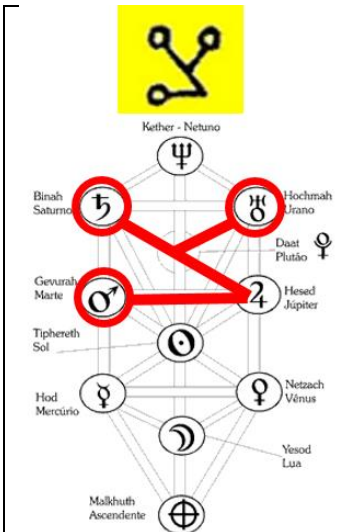

☉ Sol	♋ 22° 36' 23"
☾ Lua	♋ 20° 44' 14"
☿ Mercúrio	♊ 11° 33' 27"
♀ Vênus	♋ 4° 37' 38"
♂ Marte	♋ 18° 58' 45"
♃ Júpiter	♋ 5° 52' 25"
♄ Saturno	♋ 28° 13' 54"
♅ Urano	♋ 12° 18' 59"
♆ Neptuno	♋ 1° 5' 23"
♇ Plutão	♋ 10° 15' 30"

Saturno urano marte

28 12 18 - 58

- 1 - Kether – 67 - hebraico numérico
  200-400-20=620=8
- 2 - Chockmah 62 – hebraico numérico
  5 – 40 – 20 – 8 = 73 = 10
- 3 - Binah 34 – hebraico numérico
  5 – 50 – 10 – 2 = 67 = 13
- 4 - Chesed 44
  4 – 60 – 8 = 72=9
- 5 - Gewurah 83
  5 – 200 – 6 – 2 – 3 = 216 = 8
- 6 - Tiphereth 109
  400 – 200 – 1 – 80 – 400 = 1081 = 1
- 7 - Nezach – 57
  8 – 90 – 50 – 148=13=4
- 8 - Hod – 27
  4 – 6 – 5 = 15=6
- 9 - Jesod – 53
  4 – 6 – 60 – 10 = 80 = 8
- 10 - Malchuth = 86
  400 – 6 – 20 – 30 – 40 = 496=1