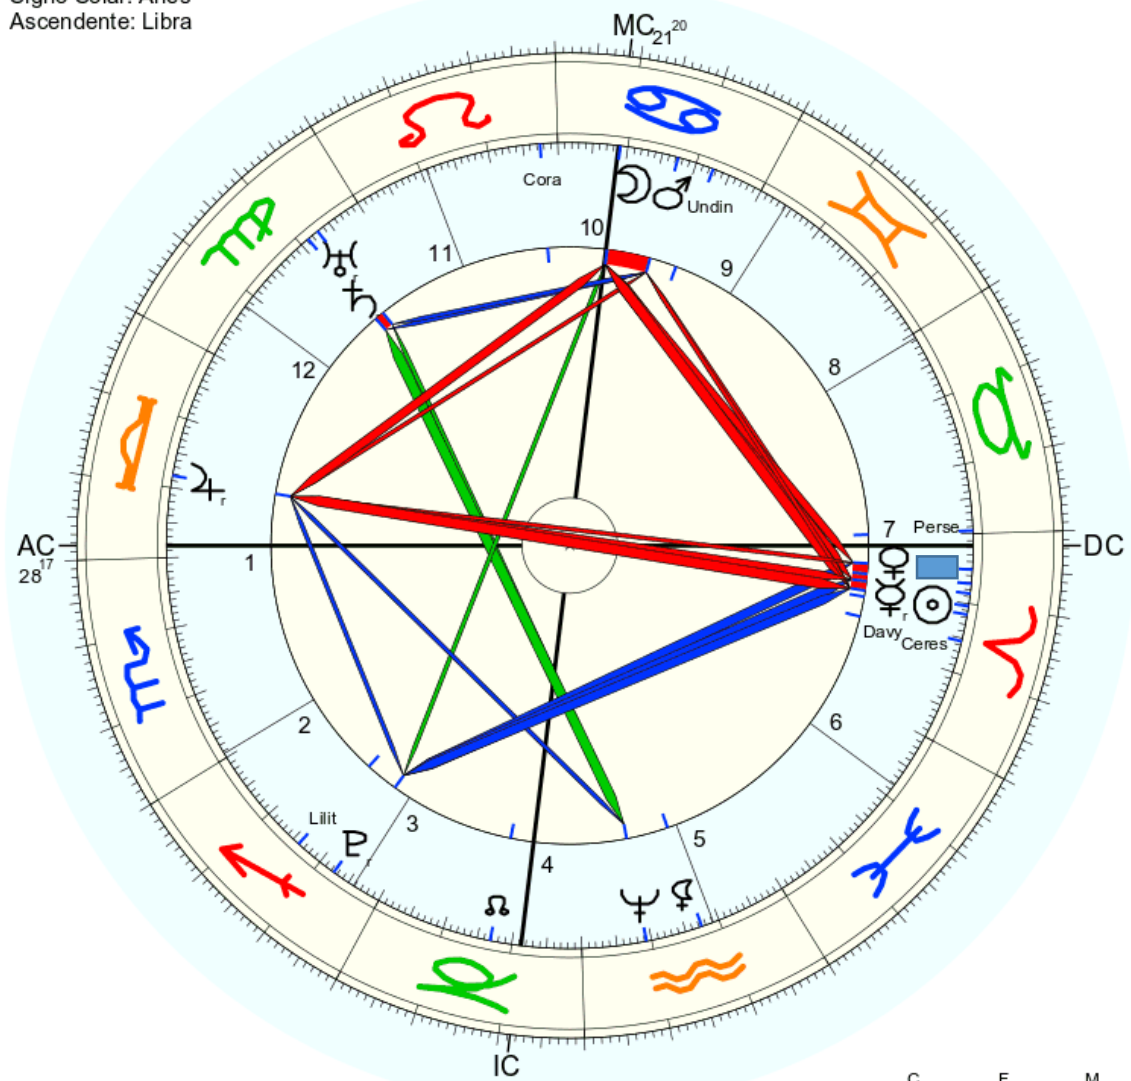

Título: 2.AT 0.0-1 19-Dez-2023

Mapa natal (Método: Astrodienst / Placidus)
 Signo Solar: Áries
 Ascendente: Libra

☉ Sol	♈ 19° 38' 6"	Exalt.
☾ Lua	♊ 21° 5' 45"	Dom.
☿ Mercúrio	♈ 21° 26' 45"	
♀ Vênus	♈ 24° 51' 45"	Detr.
♂ Marte	♈ 12° 41' 34"	Queda
♃ Júpiter	♈ 18° 16' 49"	
♄ Saturno	♈ 8° 45' 9"	
♅ Urano	♈ 7° 0' 6"	
♆ Neptuno	♈ 9° 15' 38"	
♇ Plutão	♈ 22° 27' 43"	
♁ Nodo médio	♈ 16° 52' 28"	
♆ Quíron	não disponível	
♀ Lilith	♈ 17° 22' 29"	
1181 Lilith	♈ 16° 2' 3"	
2340 Hathor	não disponível	
399 Pheosphone	♈ 0° 25' 14"	
504 Cora	♈ 2° 31' 41"	
1 Ceres	♈ 14° 33' 21"	
3605 Davy	♈ 18° 25' 58"	
92 Undina	♈ 7° 27' 28"	
PC	♈ 28° 17' 20"	2: ♈ 29° 20"
		3: ♈ 25° 50"
MC	♊ 21° 19' 45"	11: ♈ 19° 9"
		12: ♈ 21° 47"