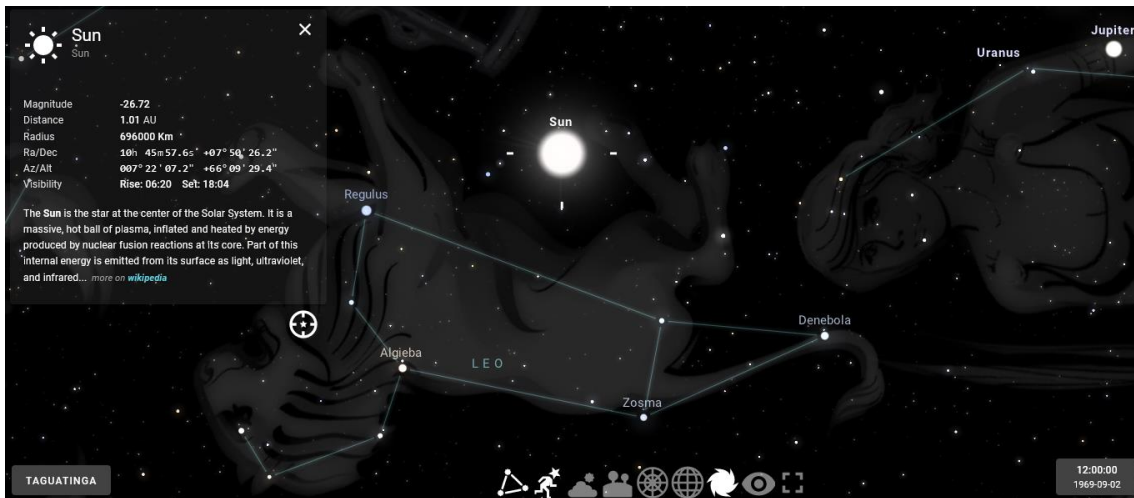

Data

2 de setembro de 1969

Sol mercúrio urano plutão "internet" – Lua saturno **Metatorm** Lilith

9 7 2 24 28 – 27 8 13 21 = 58

O portão do céu sendo aberto na luz do sol

+07° 50' 26.2"
+66° 09' 29.4"

7 50 26.2 – 66 9 29.4 = 7 5 2 6 2 6 6 9 2 9 4 = 58