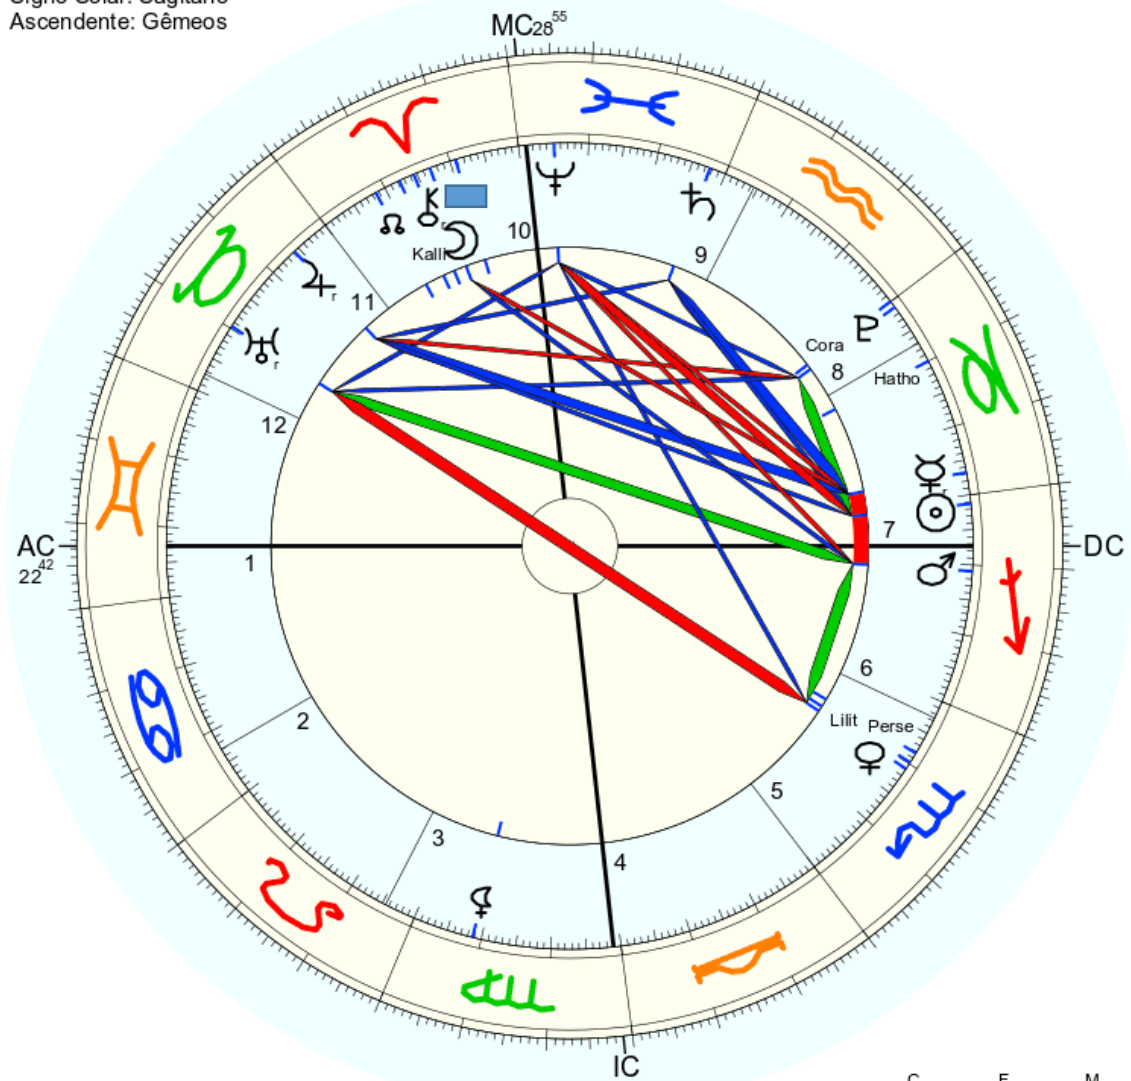

Nome: ♂ Internet
n. em qua., 20 de dezembro 2023
em Brasília (Distrito Federal), BRAS
47w55'47, 15s46'47

Horas: 18:11
Tempo Univ.: 21:11
Tempo Sid.: 23:56:03

Título: 2.AT 0.0-1 20-Dez-2023

Mapa natal (Método: Astrodienst / Placidus)
Signo Solar: Sagitário
Ascendente: Gêmeos