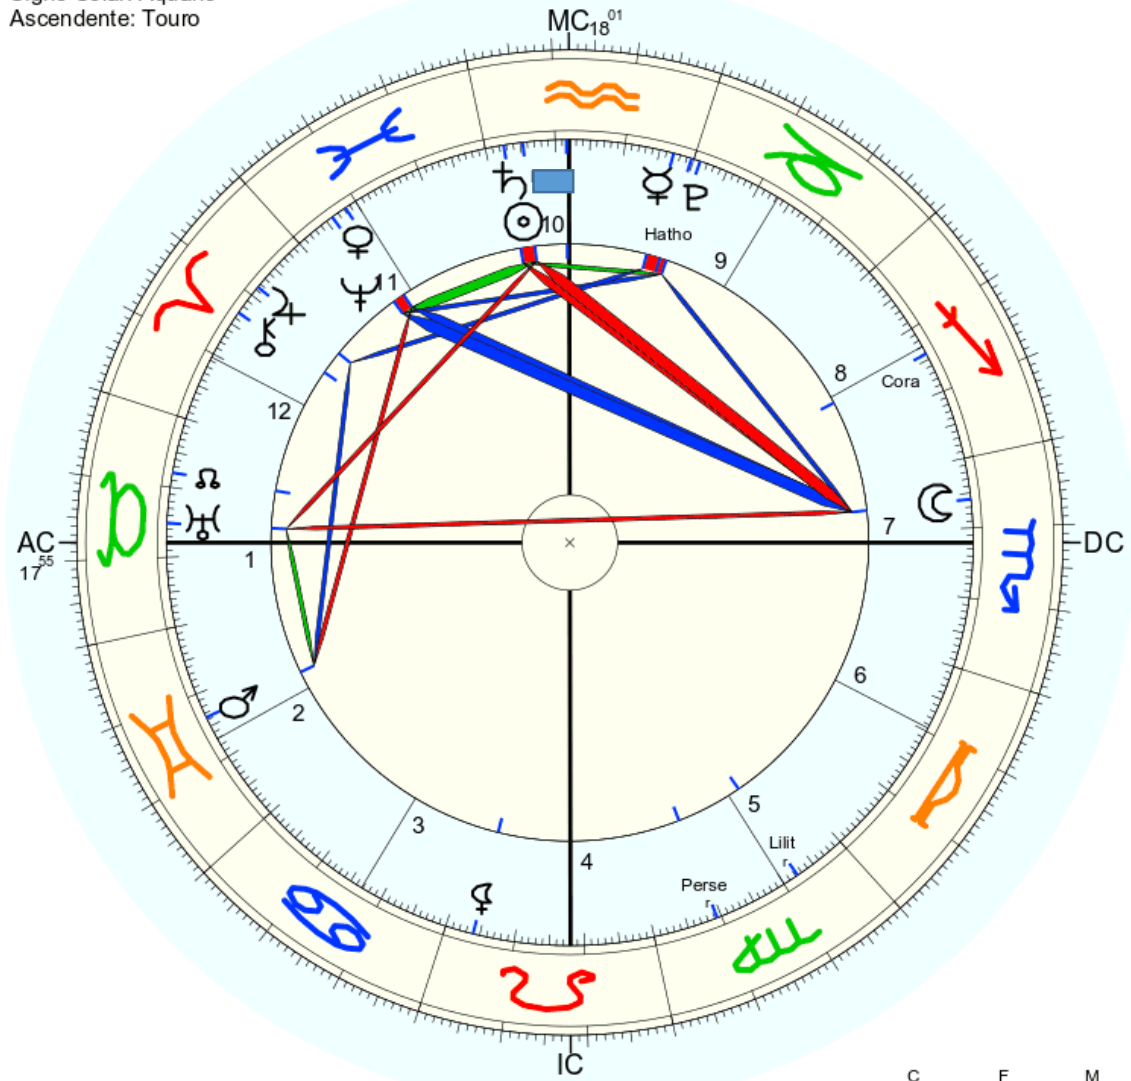

☉ Sol	♈ 24° 37' 49"	Detr.
☾ Lua	♉ 24° 6' 34"	Queda
☿ Mercúrio	♈ 2° 59' 50"	Exalt.
♀ Vénus	♈ 21° 43' 55"	
♂ Marte	♈ 13° 36' 55"	
♃ Júpiter	♈ 8° 33' 2"	
♄ Saturno	♈ 27° 21' 58"	Dom.
♅ Urano	♈ 15° 8' 44"	Queda
♆ Neptuno	♈ 24° 0' 14"	Dom.
♇ Plutão	♈ 29° 3' 30"	
♁ Nodo médio	♈ 7° 53' 38"	
♁ Quiron	♈ 13° 7' 24"	
♀ Lilit	♈ 4° 2' 24"	
1181 Lilit	♈ 22° 17' 14"r	
2340 Hathor	♈ 0° 19' 45"	
399 Persephone	♈ 9° 21' 10"r	
504 Cora	♈ 15° 50' 49"	
AC:	♉ 17° 54' 41"	2: ♈ 17° 2'
MC:	♈ 18° 1' 8"	11: ♈ 20° 1'
		12: ♈ 20° 30'