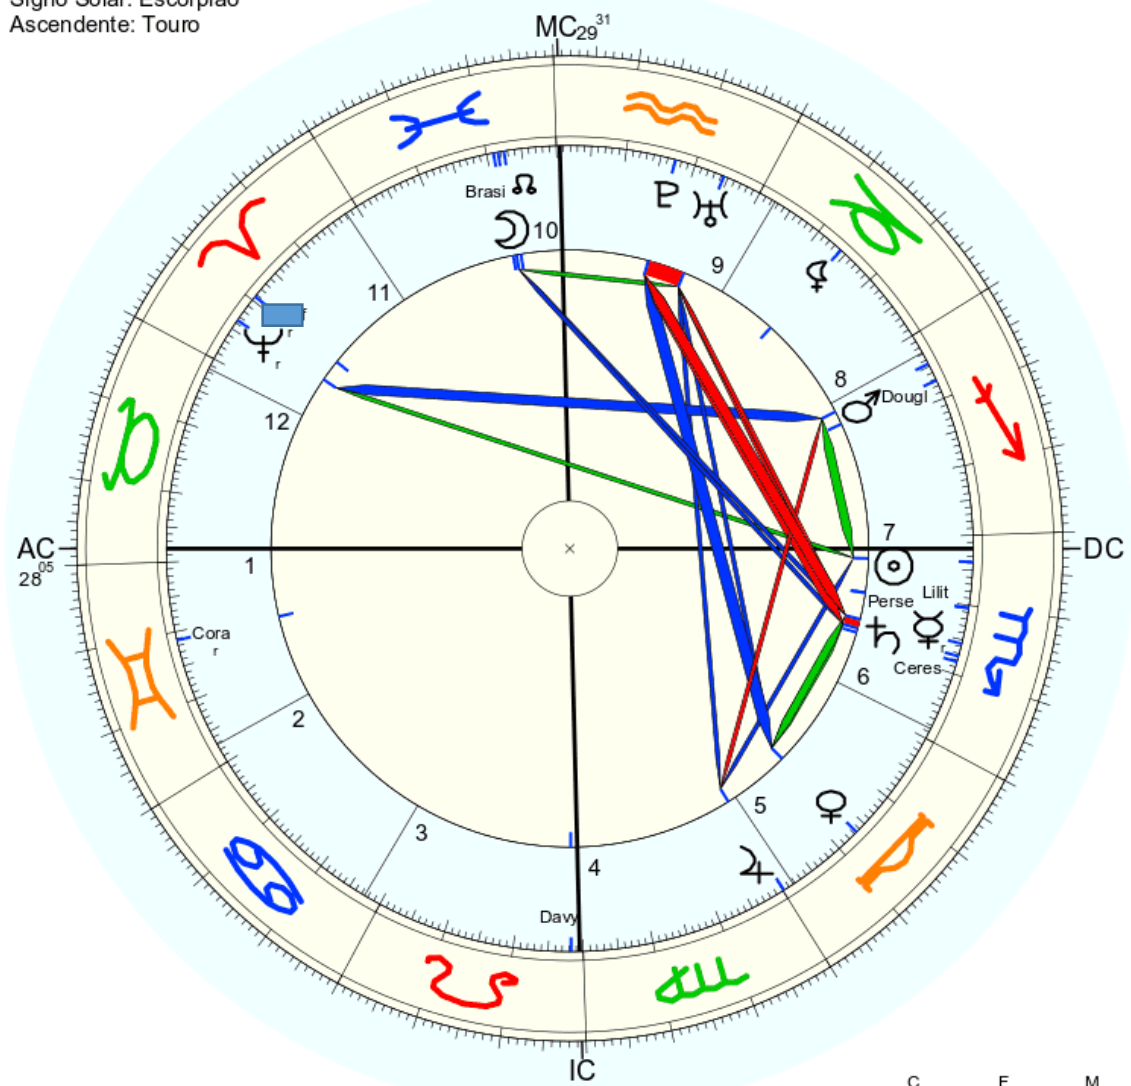

Nome: ♂ Rapé
n. em ter., 17 de novembro 71 greg.
em Brasília (Distrito Federal), BRAS
47w55'47, 15s46'47

Horas: 18:20 LMT
Tempo Univ.: 21:31:43
Tempo Sid.: 22:06:40

Título: 2.AT 0.0-1 18-Dez-2023

Mapa natal (Método: Astrodienst / Placidus)
Signo Solar: Escorpião
Ascendente: Touro