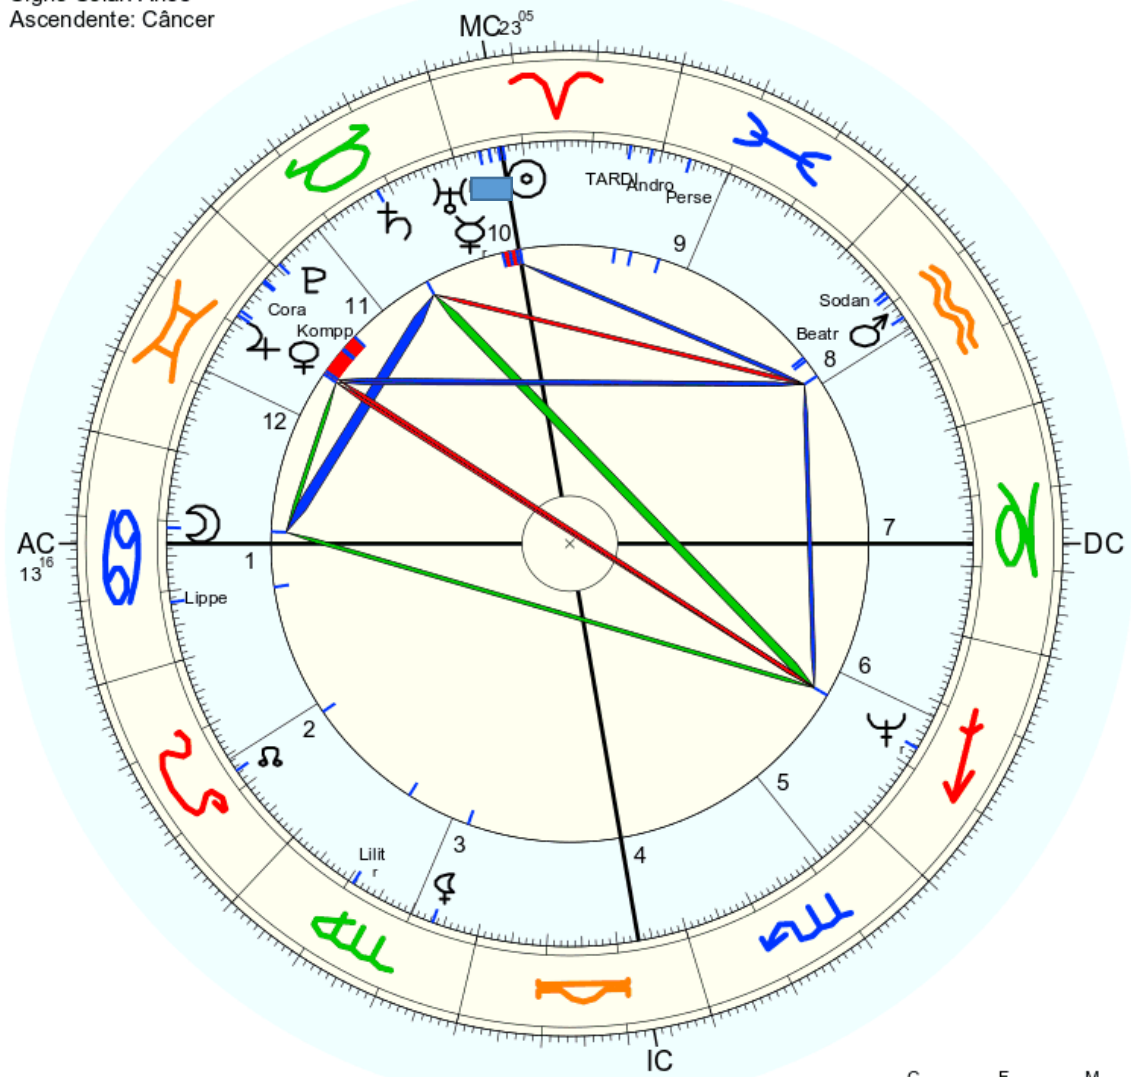

Nome: ♂ Blaze
 n. em qui., 13 de abril 175 greg.
 em Brasília (Distrito Federal), BRAS
 47w55'47, 15s46'47

Horas: 12:00 LMT
 Tempo Univ.: 15:11:43
 Tempo Sid.: 1:25:17

Título: 2.AT 0.0-1 18-Dez-2023

Mapa natal (Método: Astrodienst / Placidus)
 Signo Solar: Áries
 Ascendente: Câncer

Ceres (planeta anão) – Wikipédia, a enciclopédia livre

Ceres (na designação de planeta menor 1 Ceres; símbolo: ♁) é um planeta anão localizado no cinturão de asteroides entre Marte e Júpiter, sendo o maior dos ...