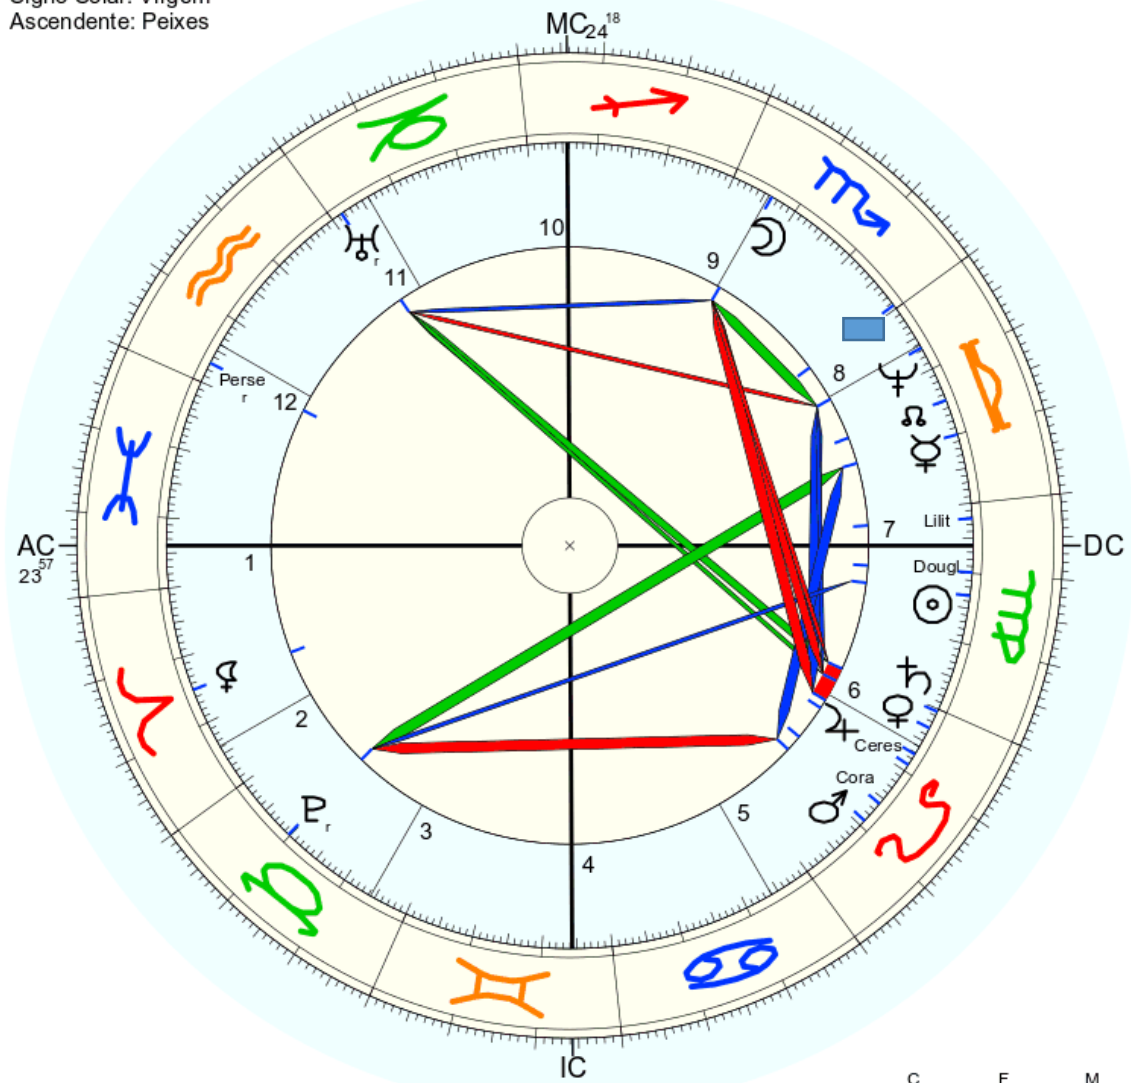

Nome: ♂ Rapé
 n. em dom., 9 de setembro 153 greg.
 em Brasília (Distrito Federal), BRAS
 47w55'47, 15s46'47

Horas: 18:20 LMT
 Tempo Univ.: 21:31:43
 Tempo Sid.: 17:35:06

Título: 2.AT 0.0-1 18-Dez-2023

Mapa natal (Método: Astrodienst / Placidus)
 Signo Solar: Virgem
 Ascendente: Peixes