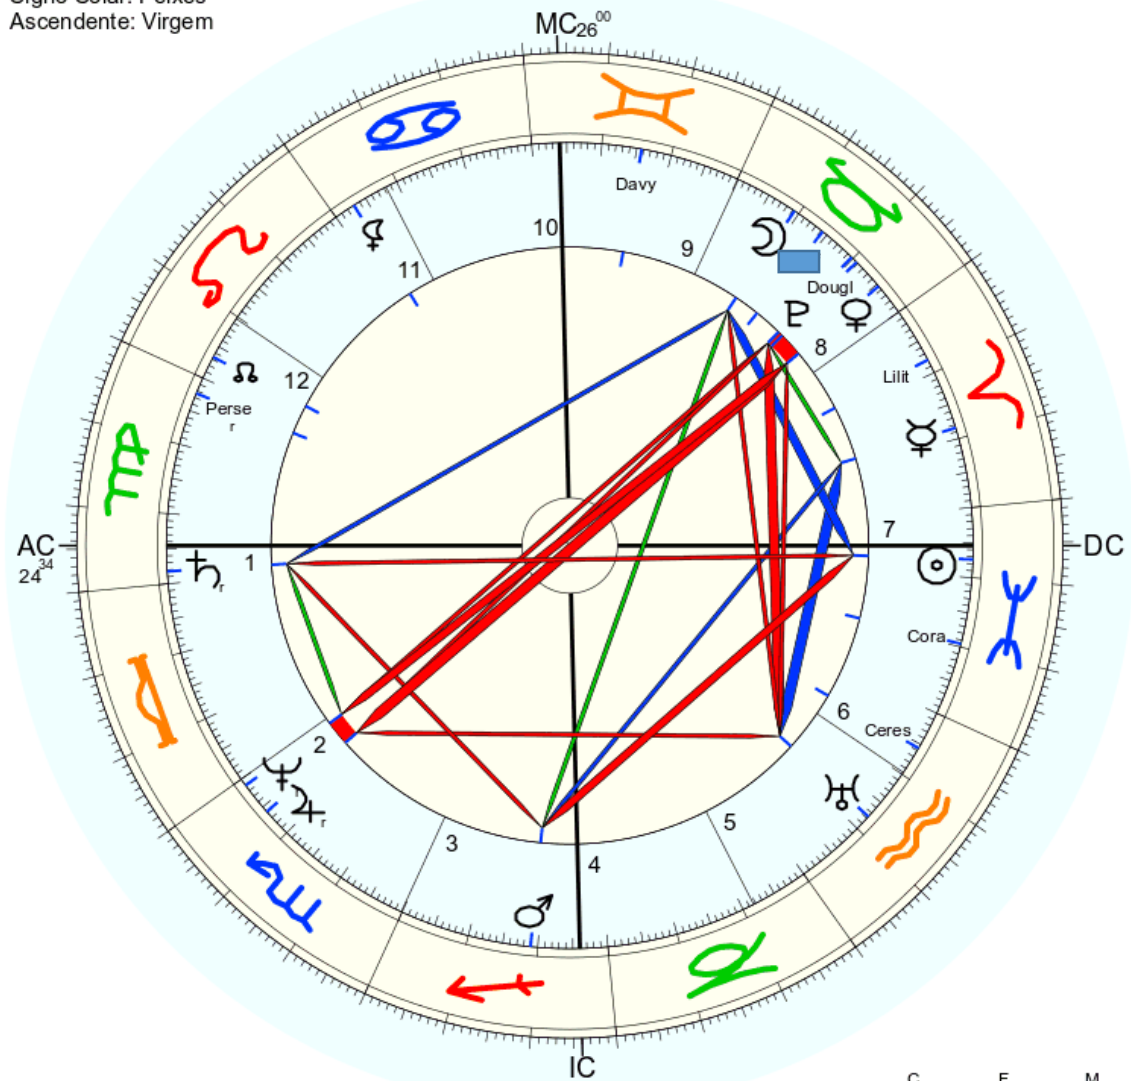

Nome: ♂ Rapé
n. em sex., 12 de março 156 greg.
em Brasília (Distrito Federal), BRAS
47w55'47, 15s46'47

Horas: 18:20 LMT
Tempo Univ.: 21:31:43
Tempo Sid.: 5:42:33

Título: 2.AT 0.0-1 18-Dez-2023

Mapa natal (Método: Astrodienst / Placidus)
Signo Solar: Peixes
Ascendente: Virgem