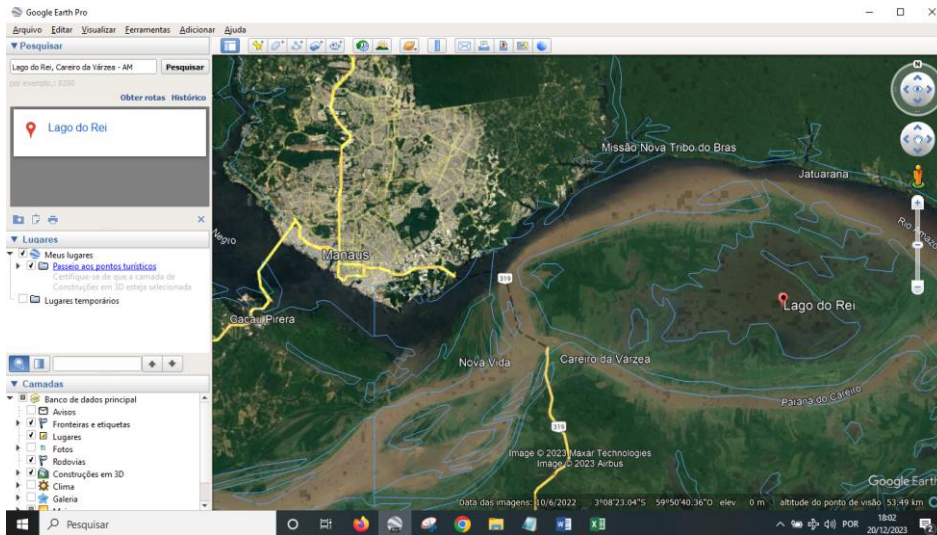

Os dois rios – rio negro – rio Solimões
As duas imperatrizes junto ao rei
Elas despejando suas águas

319 319 – 638 17