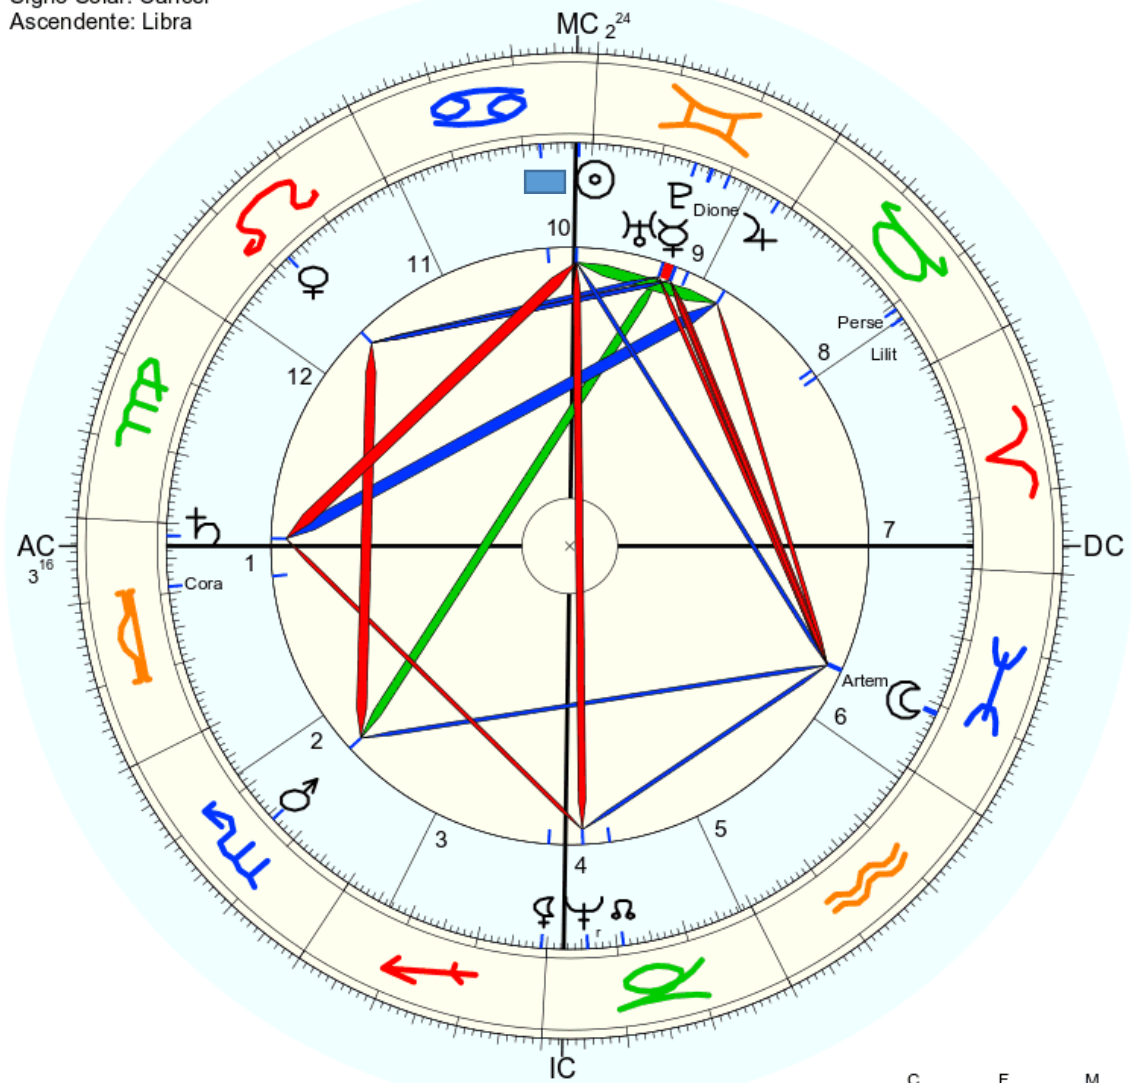

☉ Sol	♋	1° 55' 50"	
☾ Lua	♏	8° 29' 42"	
☿ Mercúrio	♏	12° 28' 19"	Dom.
♀ Vênus	♏	17° 31' 25"	
♂ Marte	♏	15° 52' 36"	Dom.
♃ Júpiter	♏	2° 3' 25"	Detr.
♄ Saturno	♏	1° 47' 45"	Exalt.
♅ Urano	♏	15° 2' 4"	
♆ Neptuno	♏	5° 48' 3"	
♇ Plutão	♏	12° 37' 24"	
♁ Nodo médio	♏	10° 57' 19"	
♄ Quiron		não disponível	
♀ Lilith	♏	29° 12' 31"	
1181 Lilith	♏	7° 40' 15"	
2340 Hathor		não disponível	
399 Persephone	♏	9° 15' 47"	
504 Cora	♏	9° 3' 28"	
105 Artemis	♏	8° 51' 10"	
106 Dione	♏	9° 55' 48"	
AC:	♏	3° 16' 13"	2: ♎ 7° 46' 3: ♎ 6° 39'
MC:	♏	2° 24' 15"	11: ♏ 28° 26' 12: ♏ 28° 4'