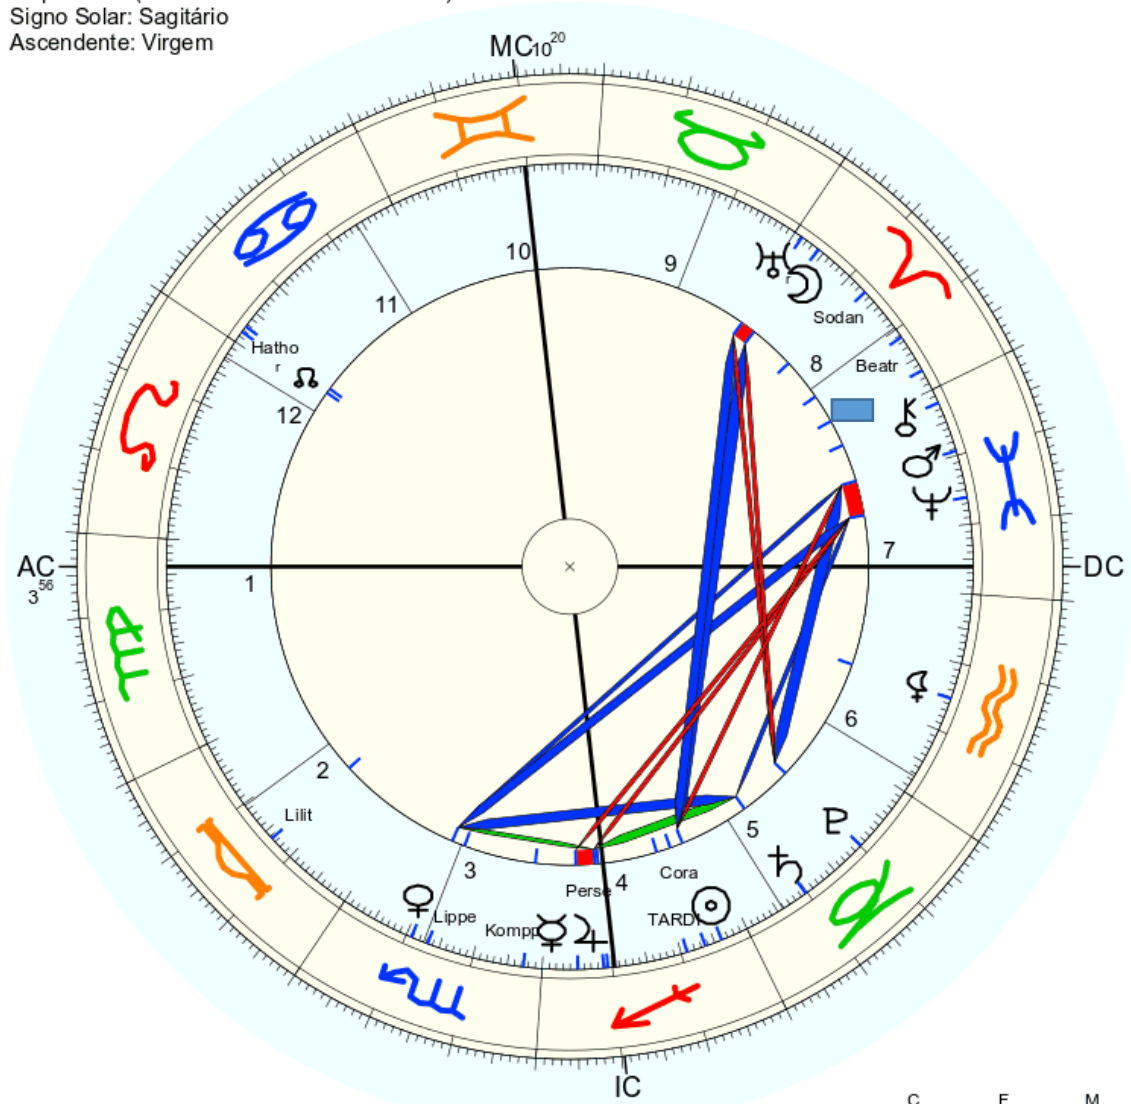

Lipperta tem uma velocidade orbital média de 16,86129765 km/s e uma inclinação de 0,26614°. Este **asteróide** foi descoberto em 26 de Novembro de 1916 ...

[\(2479\) Sodankylä - Wikipedia, la enciclopedia libre](#)

Nome: ♂ Blaze
 n. em ter., 18 de dezembro 2018
 em Brasília (Distrito Federal), BRAS
 47w55'47, 15s46'47

Horas: 0:00
 Tempo Univ.: 2:00
 Tempo Sid.: 4:34:50

Título: 2.AT 0.0-1 18-Dez-2023

Mapa natal (Método: Astrodienst / Placidus)
 Signo Solar: Sagitário
 Ascendente: Virgem