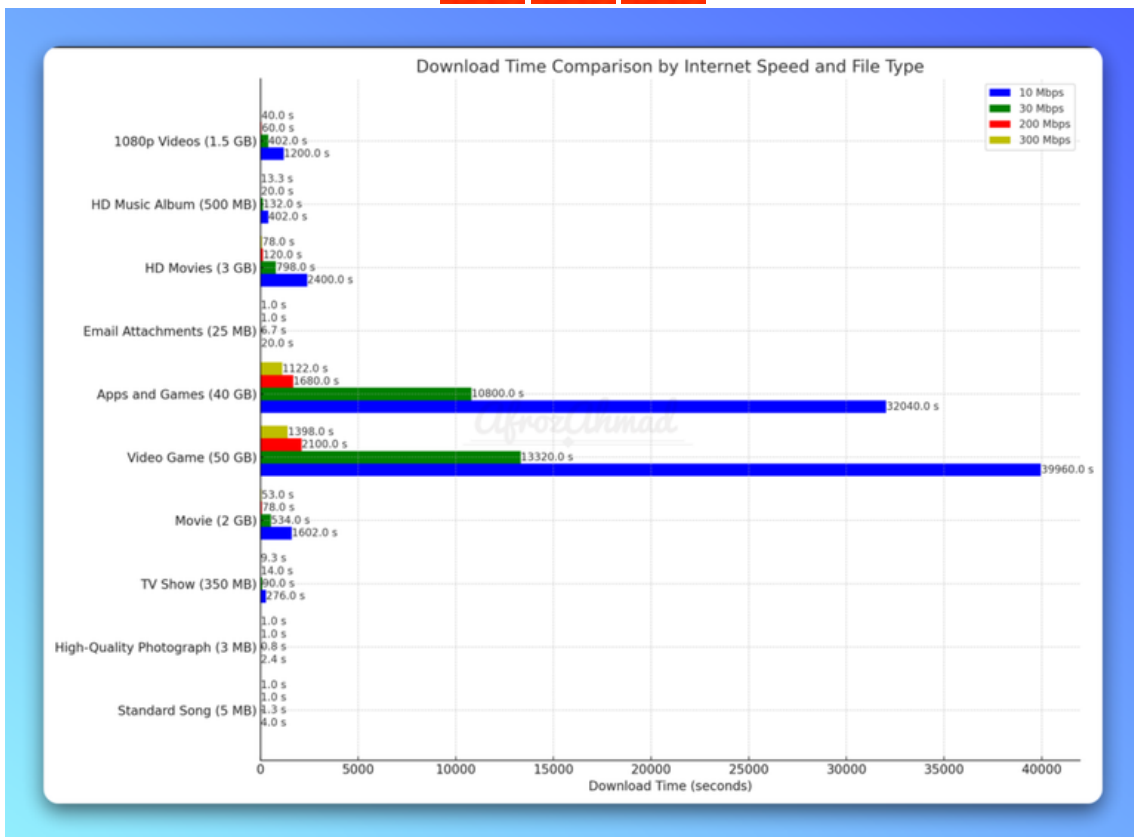

30 Mbps = 402 - 132 - 798 - 1680 - 10800 - 13320 - 534 - 90 - 0.8 - 1,3
27758,10 – 2 7 7 5 8 1 – 30 Mbps