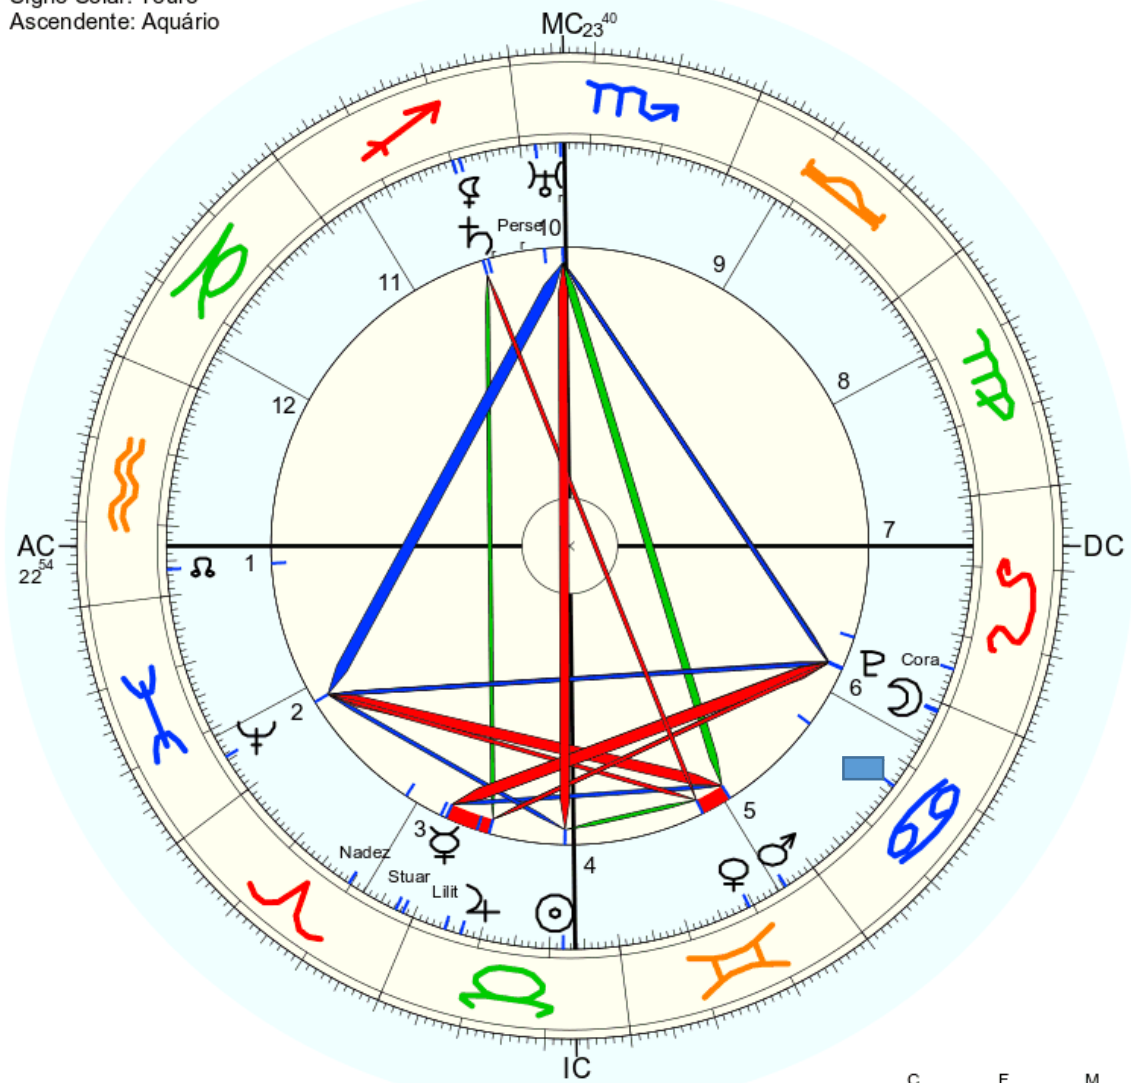

☉ Sol	♉ 21° 56' 55"	
☾ Lua	♊ 28° 34' 44"	Dom.
☿ Mercúrio	♊ 28° 24' 14"	
♀ Vénus	♉ 19° 22' 3"	
♂ Marte	♉ 25° 17' 58"	
♃ Júpiter	♊ 7° 11' 51"	
♄ Saturno	♉ 9° 47' 35"r	
♅ Urano	♉ 24° 15' 16"r	Exalt.
♆ Neptuno	♉ 24° 24' 40"	Dom.
♇ Plutão	♉ 28° 48' 57"	
♁ Nodo médio	♈ 26° 13' 4"	
♄ Quiron	não disponível	
♀ Lilit	♈ 8° 46' 53"	
1181 Lilit	♈ 4° 47' 33"	
2340 Hathor	não disponível	
399 Persephone	♉ 27° 46' 29"r	
504 Cora	♈ 5° 5' 55"	
2071 Nadezhda	♊ 19° 41' 2"	
3874 Stuart	♊ 27° 18' 35"	
AC:	♒ 22° 53' 41"	2: ♃ 21° 10' 3: ♋ 22° 7'
MC:	♋ 23° 40' 20"	11: ♌ 24° 8' 12: ♍ 23° 37'