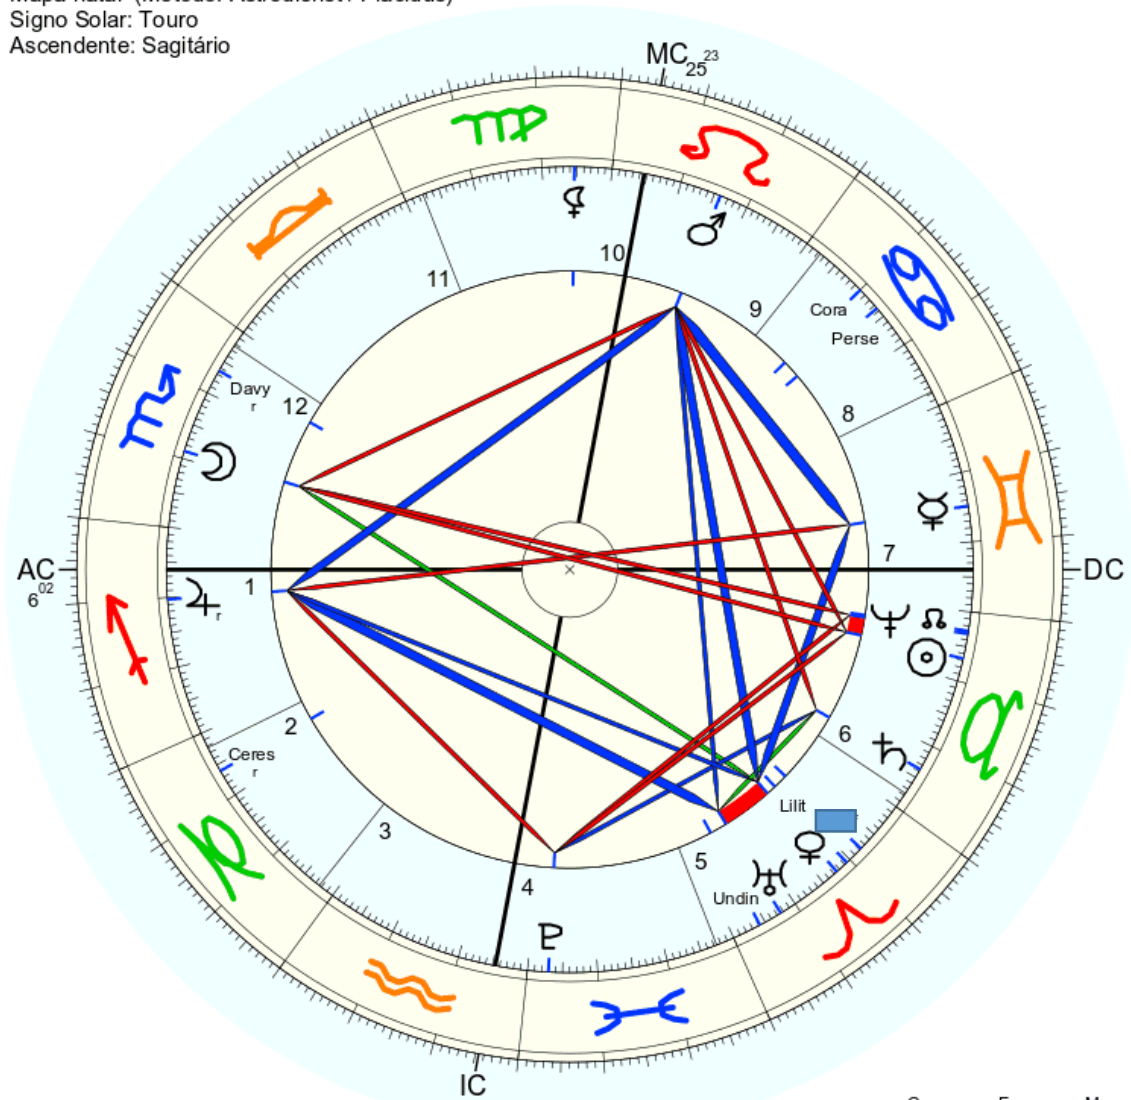

☉ Sol	♉ 23° 17' 33"	
☾ Lua	♏ 18° 54' 59"	Queda
☿ Mercúrio	♊ 15° 9' 2"	Dom.
♀ Vénus	♋ 17° 28' 53"	Delr.
♂ Marte	♈ 14° 7' 19"	
♃ Júpiter	♈ 10° 16' 27"	Dom.
♄ Saturno	♈ 6° 19' 56"	
♅ Urano	♋ 7° 34' 27"	
♆ Neptuno	♋ 26° 50' 45"	
♇ Plutão	♋ 2° 58' 36"	
♁ Nodo médio	♈ 27° 15' 40"	
♄ Quiron	não disponível	
♀ Lilit	♏ 5° 22' 33"	
1181 Lilit	♋ 19° 23' 29"	
2340 Hathor	não disponível	
399 Persephone	♈ 16° 28' 3"	
504 Cora	♈ 19° 57' 51"	
1 Ceres	♈ 5° 59' 50"	
3605 Davy	♏ 6° 27' 41"	
92 Undina	♋ 4° 9' 36"	
♈	♈ 6° 1' 56"	2: ♋ 2° 14' 3: ♋ 27° 38'
♈	♈ 25° 23' 6"	11: ♏ 27° 23' 12: ♏ 2° 19'